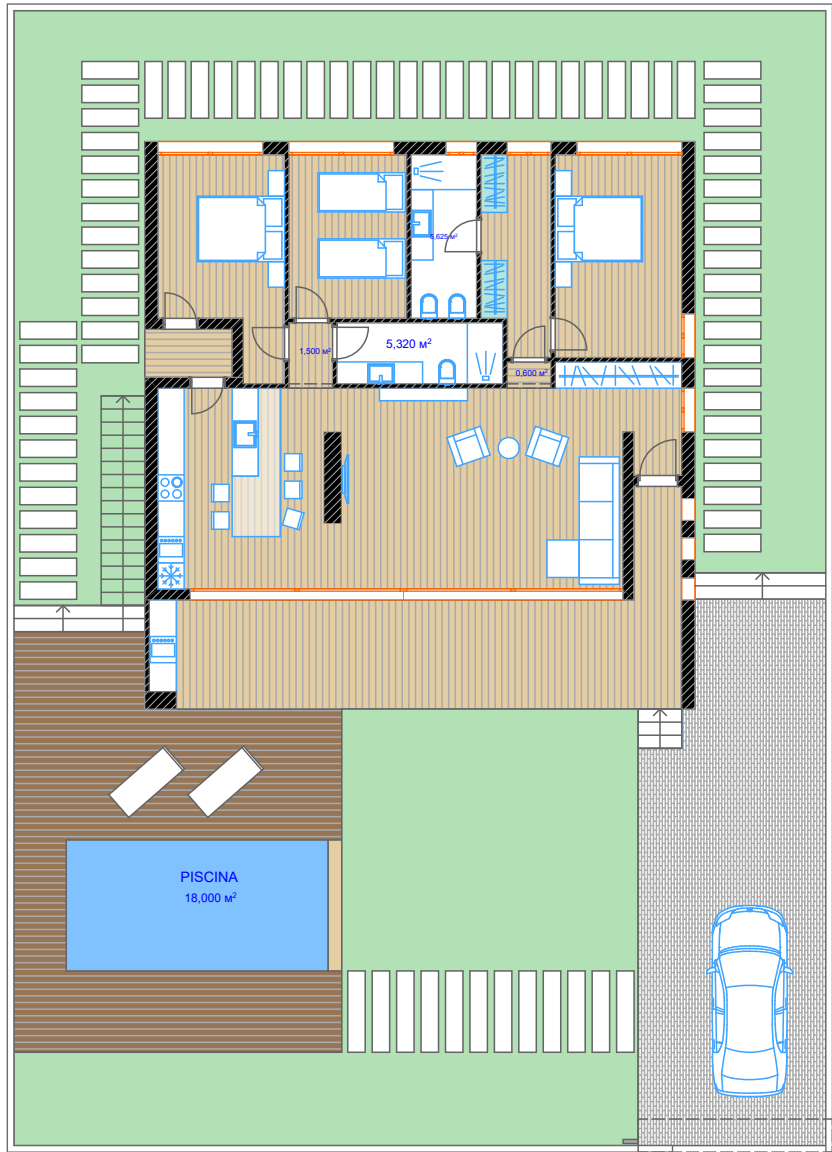

PROYECTO BÁSICO DE UNA VIVIENDA UNIFAMILIAR

PARCELA	483,0 m ²
PLANTA BAJA	109,5 m ²
SOLARIUM	89,4 m ²
TERRAZAS	33,3 m ²
EXTERIOR	319,0 m ²
UTIL TOTAL	109,5 m ²

PARCELA	483,0 m ²
PLANTA BAJA	109,5 m ²
SOLARIUM	89,4 m ²
TERRAZAS	33,3 m ²
EXTERIOR	319,0 m ²
UTIL TOTAL	109,5 m ²

Escala grafica

PARCELA	483,0 m ²
PLANTA BAJA	109,5 m ²
SOLARIUM	89,4 m ²
TERRAZAS	33,3 m ²
EXTERIOR	319,0 m ²
UTIL TOTAL	109,5 m ²

Escala grafica

PARCELA	483,0 m ²
PLANTA BAJA	109,5 m ²
SOLARIUM	89,4 m ²
TERRAZAS	33,3 m ²
EXTERIOR	319,0 m ²
UTIL TOTAL	109,5 m ²

PROYECTO BÁSICO DE UNA VIVIENDA UNIFAMILIAR

PLANTA BAJA

PARCELA	483,0 m ²
PLANTA BAJA	109,5 m ²
SOLARIUM	89,4 m ²
TERRAZAS	33,3 m ²
EXTERIOR	319,0 m ²
UTIL TOTAL	109,5 m ²

PROYECTO BÁSICO DE UNA VIVIENDA UNIFAMILIAR