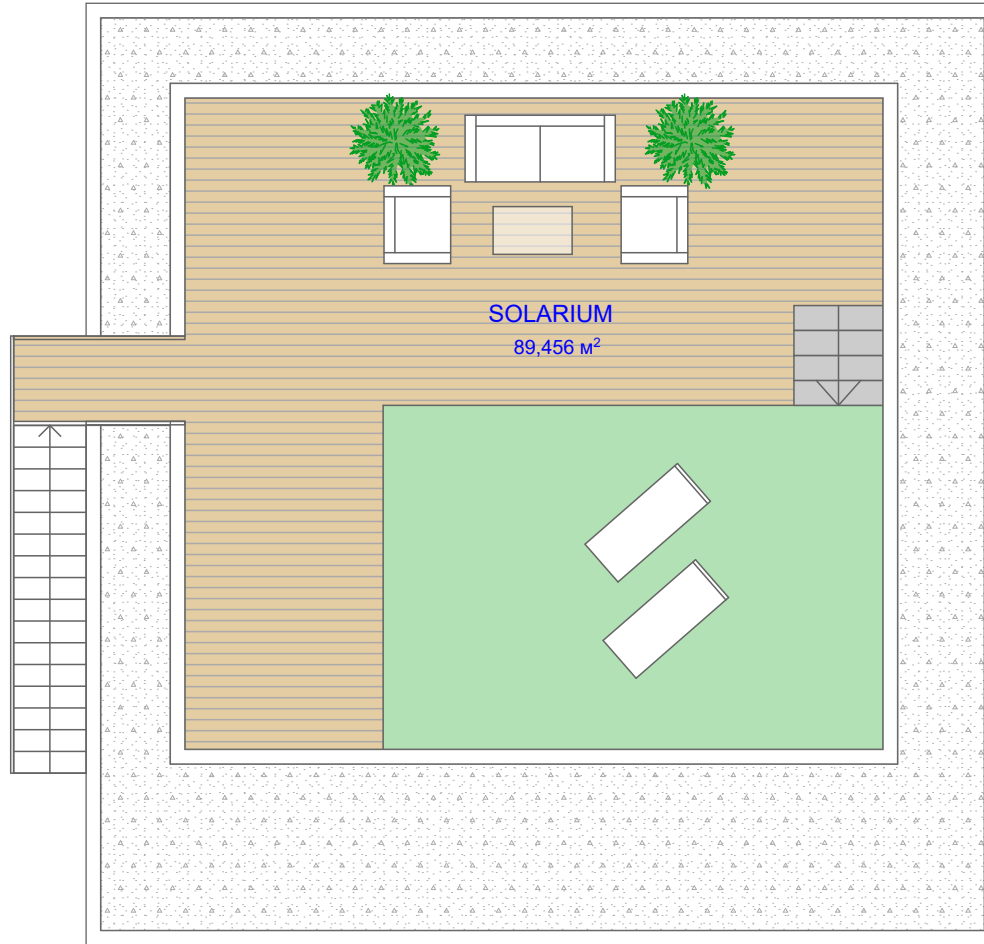

PROYECTO BÁSICO DE UNA VIVIENDA UNIFAMILIAR

PARCELA	483,0 m ²
PLANTA BAJA	109,5 m ²
SOLARIUM	89,4 m ²
TERRAZAS	33,3 m ²
EXTERIOR	319,0 m ²
UTIL TOTAL	109,5 m ²

PARCELA	483,0 m ²
PLANTA BAJA	109,5 m ²
SOLARIUM	89,4 m ²
TERRAZAS	33,3 m ²
EXTERIOR	319,0 m ²
UTIL TOTAL	109,5 m ²

Escala grafica

PARCELA	483,0 m ²
PLANTA BAJA	109,5 m ²
SOLARIUM	89,4 m ²
TERRAZAS	33,3 m ²
EXTERIOR	319,0 m ²
UTIL TOTAL	109,5 m ²

Escala grafica

PARCELA	483,0 m ²
PLANTA BAJA	109,5 m ²
SOLARIUM	89,4 m ²
TERRAZAS	33,3 m ²
EXTERIOR	319,0 m ²
UTIL TOTAL	109,5 m ²

PROYECTO BÁSICO DE UNA VIVIENDA UNIFAMILIAR

PLANTA BAJA

PARCELA	483,0 m ²
PLANTA BAJA	109,5 m ²
SOLARIUM	89,4 m ²
TERRAZAS	33,3 m ²
EXTERIOR	319,0 m ²
UTIL TOTAL	109,5 m ²

PROYECTO BÁSICO DE UNA VIVIENDA UNIFAMILIAR